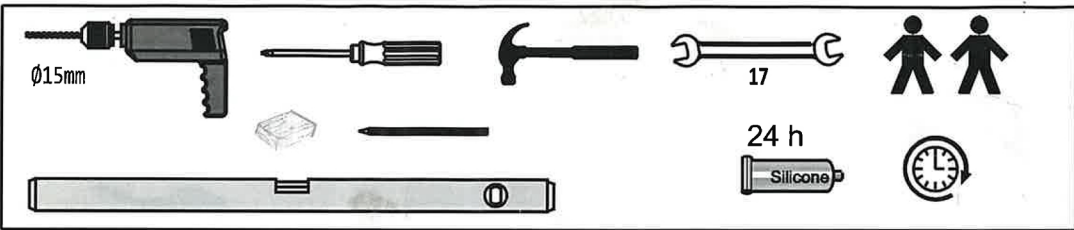

Montážny návod

Vchodová strieška Valtellina - šírka 1500 mm

1		1x	4		2x
2		1x	5		2x
			6		4x
3		1x	7a		2x
			7b		2x
			7c		2x
			7d		2x
			8		