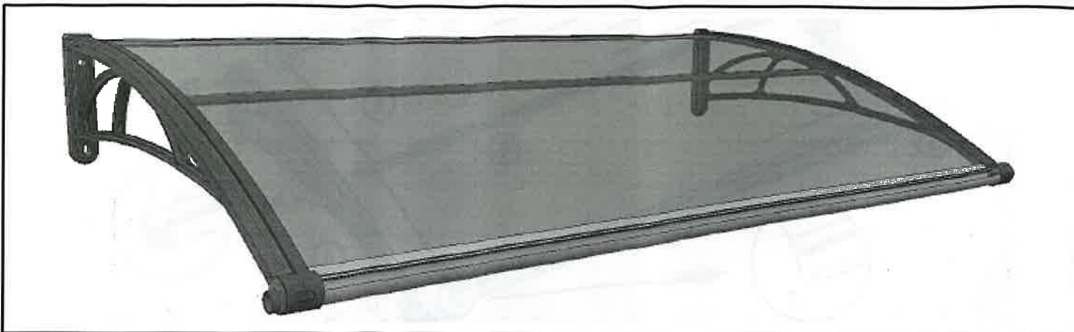

Montážny návod

Vchodová strieška Valtellina - šírka 1500 mm

1		1x	4		2x
2		1x	5		2x
			6		4x
3		1x	7a		2x
			7b		2x
			7c		2x
			7d		2x
			8		