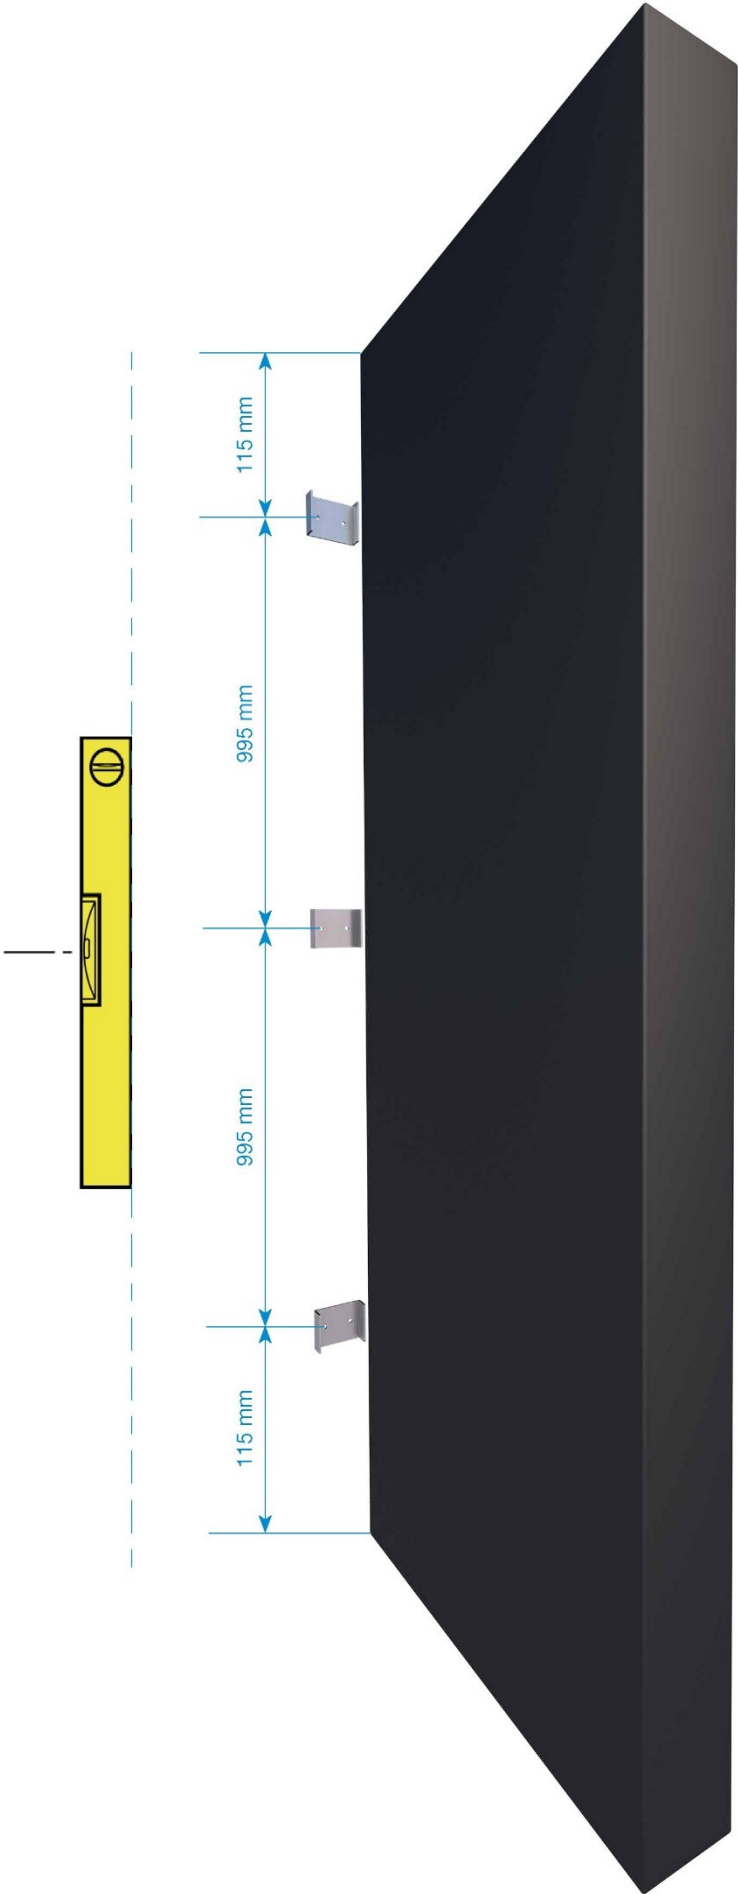

# Návod na montáž

Výrobok č.: 7500015

Č.	Označenie		Kusy
1.	Hmoždinka Ø 12 mm		6/ ks
2.	Podložky A10,5		6/ ks
3.	Skrutka 10x80		6/ ks
4.	Screw Twistec 4,8 x 20 anthrazit		12/ ks

Držiak na stenu 110 mm x 137 mm

(3 ks)

**Veľkosť skrutky**