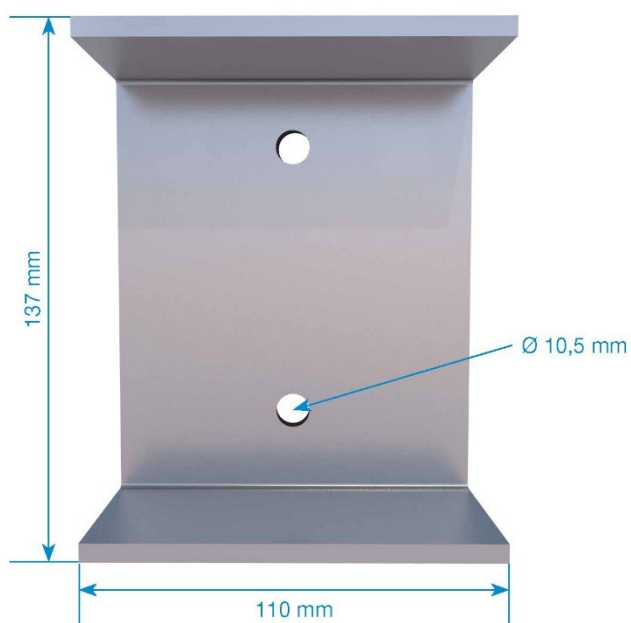

# Návod na montáž

Výrobok č.: 7500015

Č.	Označenie		Kusy
1.	Hmoždinka Ø 12 mm		6/ ks
2.	Podložky A10,5		6/ ks
3.	Skrutka 10x80		6/ ks
4.	Screw Twistec 4,8 x 20 anthrazit		12/ ks

Držiak na stenu 110 mm x 137 mm