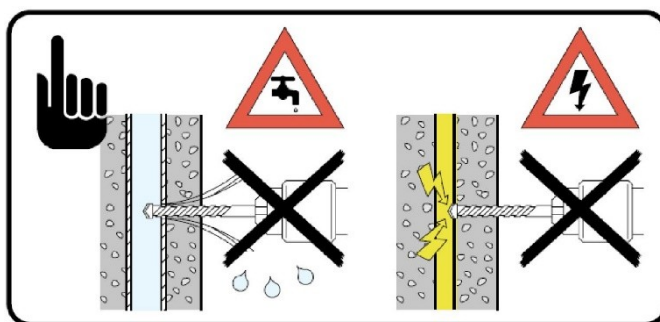

Návod na montáž

Výrobok č.: 7500015

Č.	Označenie		Kusy
1.	Hmoždinka Ø 12 mm		6/ ks
2.	Podložky A10,5		6/ ks
3.	Skrutka 10x80		6/ ks
4.	Screw Twistec 4,8 x 20 anthrazit		12/ ks

Držiak na stenu 110 mm x 137 mm

(3 ks)