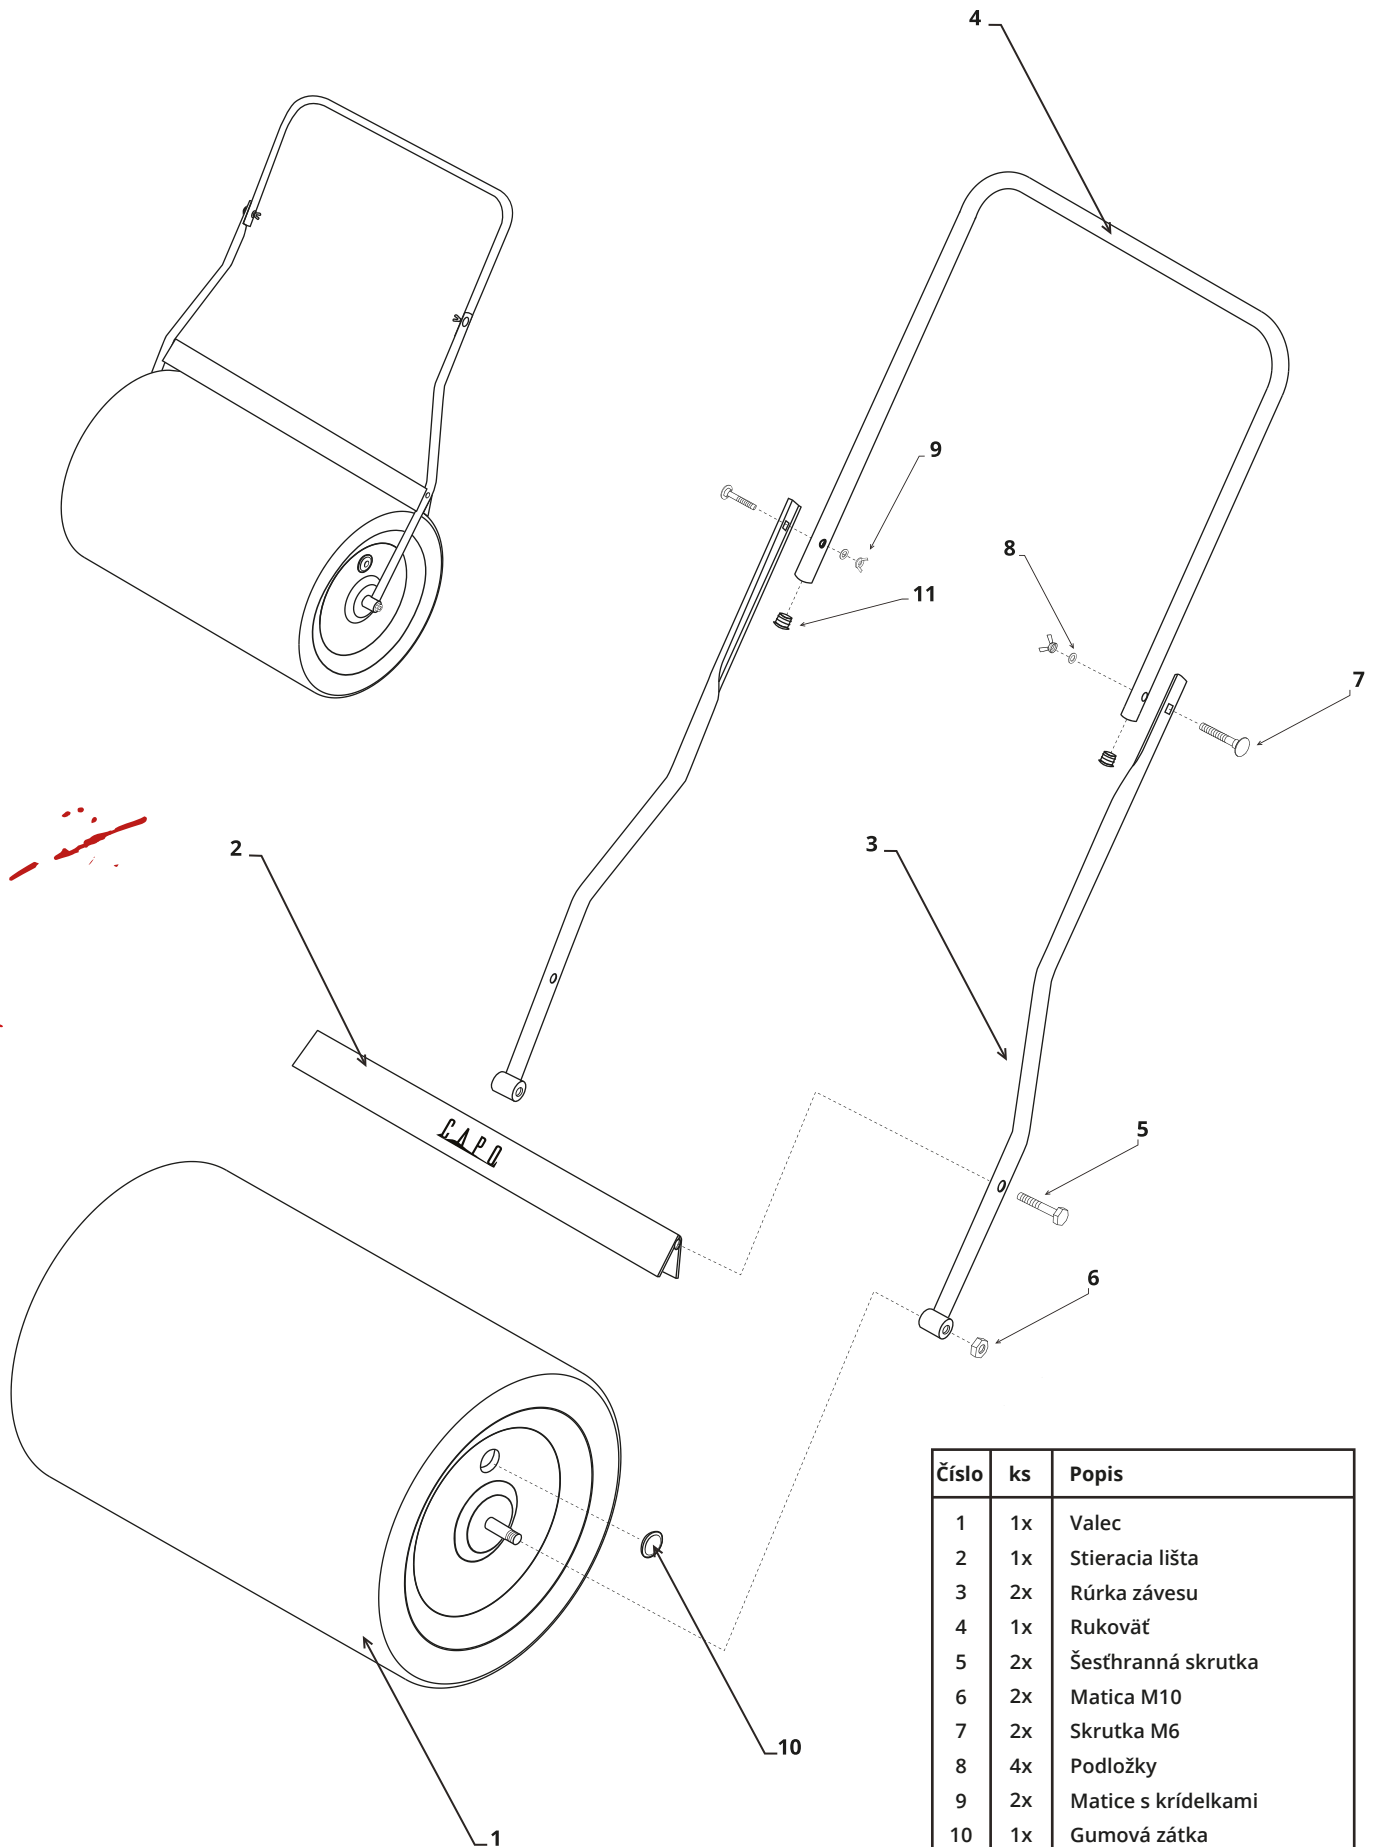

## Záhradný valec 50 cm

Číslo	ks	Popis
1	1x	Valec
2	1x	Stieracia lišta
3	2x	Rúrka závesu
4	2x	Úchytka rukoväte
5	1x	Rukoväť
6	2x	Šesťhranná skrutka
7	2x	Matica M10
8	4x	Skrutka M6
9	6x	Podložky
10	4x	Matice s krídelkami
11	1x	Gumová zátka
12	4x	Tesniaca guma

## Záhradný valec 80 cm

Číslo	ks	Popis
1	1x	Valec
2	1x	Stieracia lišta
3	2x	Rúrka závesu
4	1x	Rukoväť
5	2x	Šesťhranná skrutka
6	2x	Matica M10
7	2x	Skrutka M6
8	4x	Podložky
9	2x	Matice s krídelkami
10	1x	Gumová zátka
11	2x	Tesniaca guma