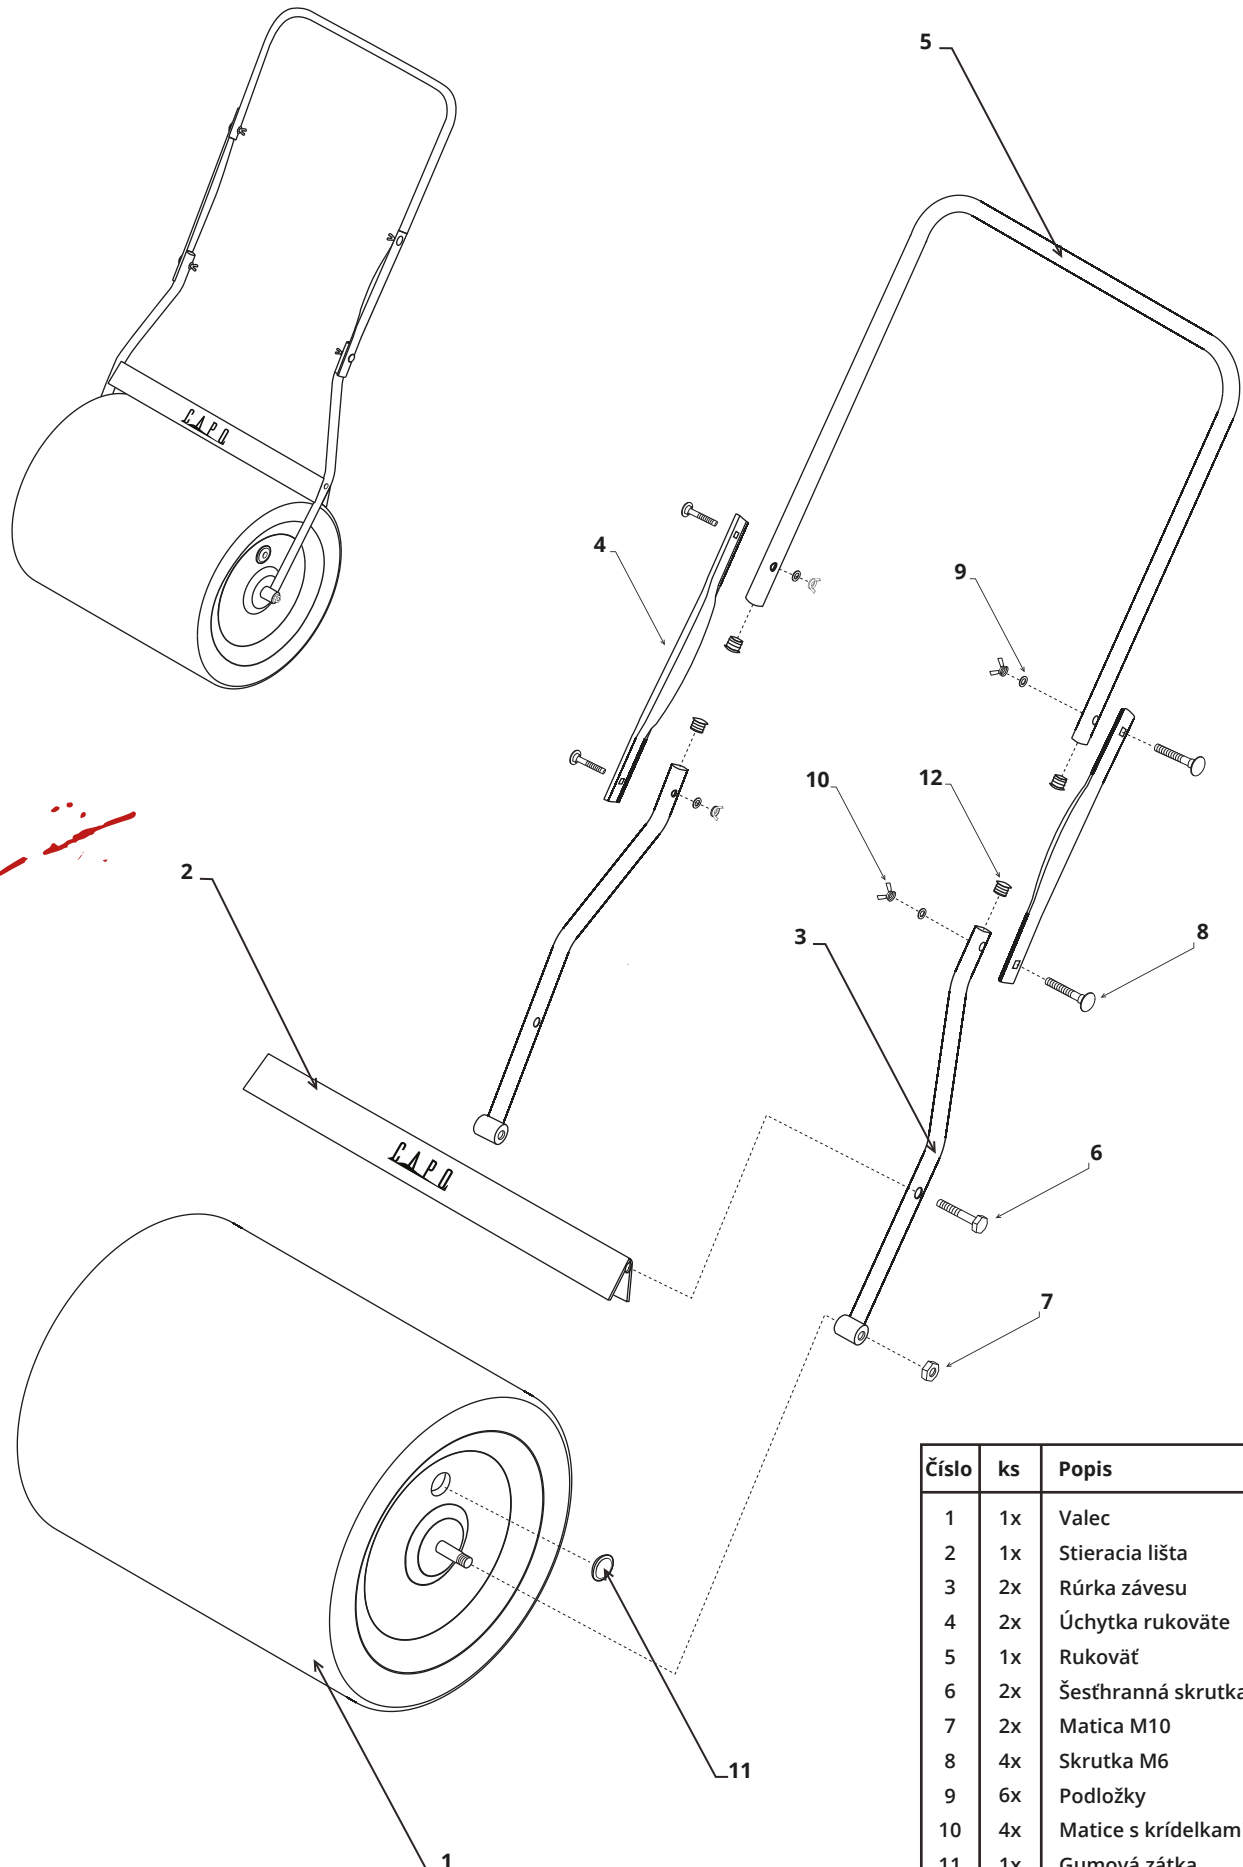

## Záhradný valec 50 cm

Číslo	ks	Popis
1	1x	Valec
2	1x	Stieracia lišta
3	2x	Rúrka závesu
4	2x	Úchytka rukoväte
5	1x	Rukoväť
6	2x	Šesťhranná skrutka
7	2x	Matica M10
8	4x	Skrutka M6
9	6x	Podložky
10	4x	Matice s krídelkami
11	1x	Gumová zátka
12	4x	Tesniaca guma

## Záhradný valec 80 cm

Číslo	ks	Popis
1	1x	Valec
2	1x	Stieracia lišta
3	2x	Rúrka závesu
4	1x	Rukoväť
5	2x	Šesťhranná skrutka
6	2x	Matica M10
7	2x	Skrutka M6
8	4x	Podložky
9	2x	Matice s krídelkami
10	1x	Gumová zátka
11	2x	Tesniaca guma