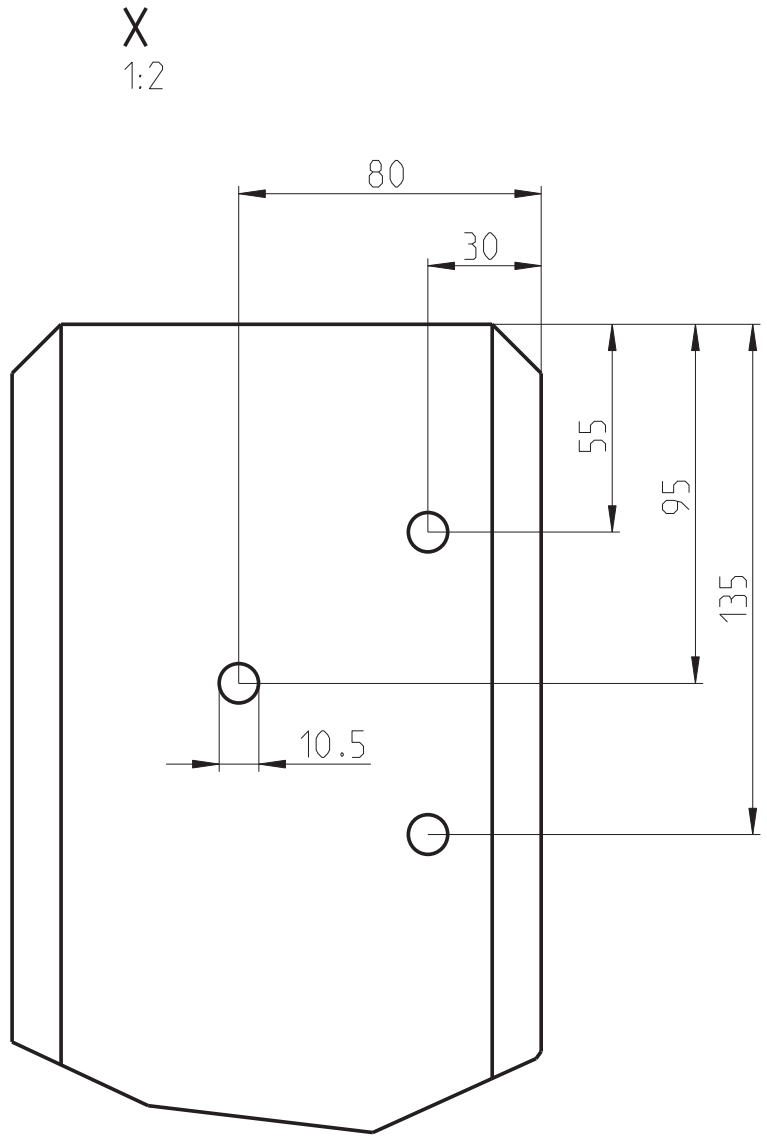

Anschraubmasse Rechteckvordach NM 1500/2000

1:10