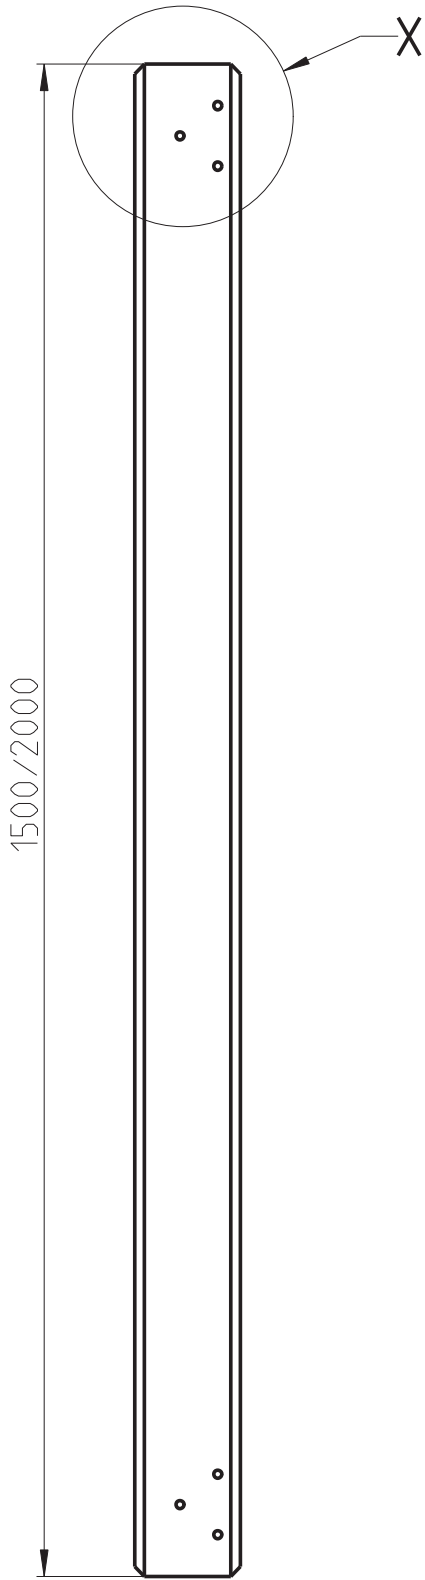

Anschraubmasse Rechteckvordach NM 1500/2000

1:10